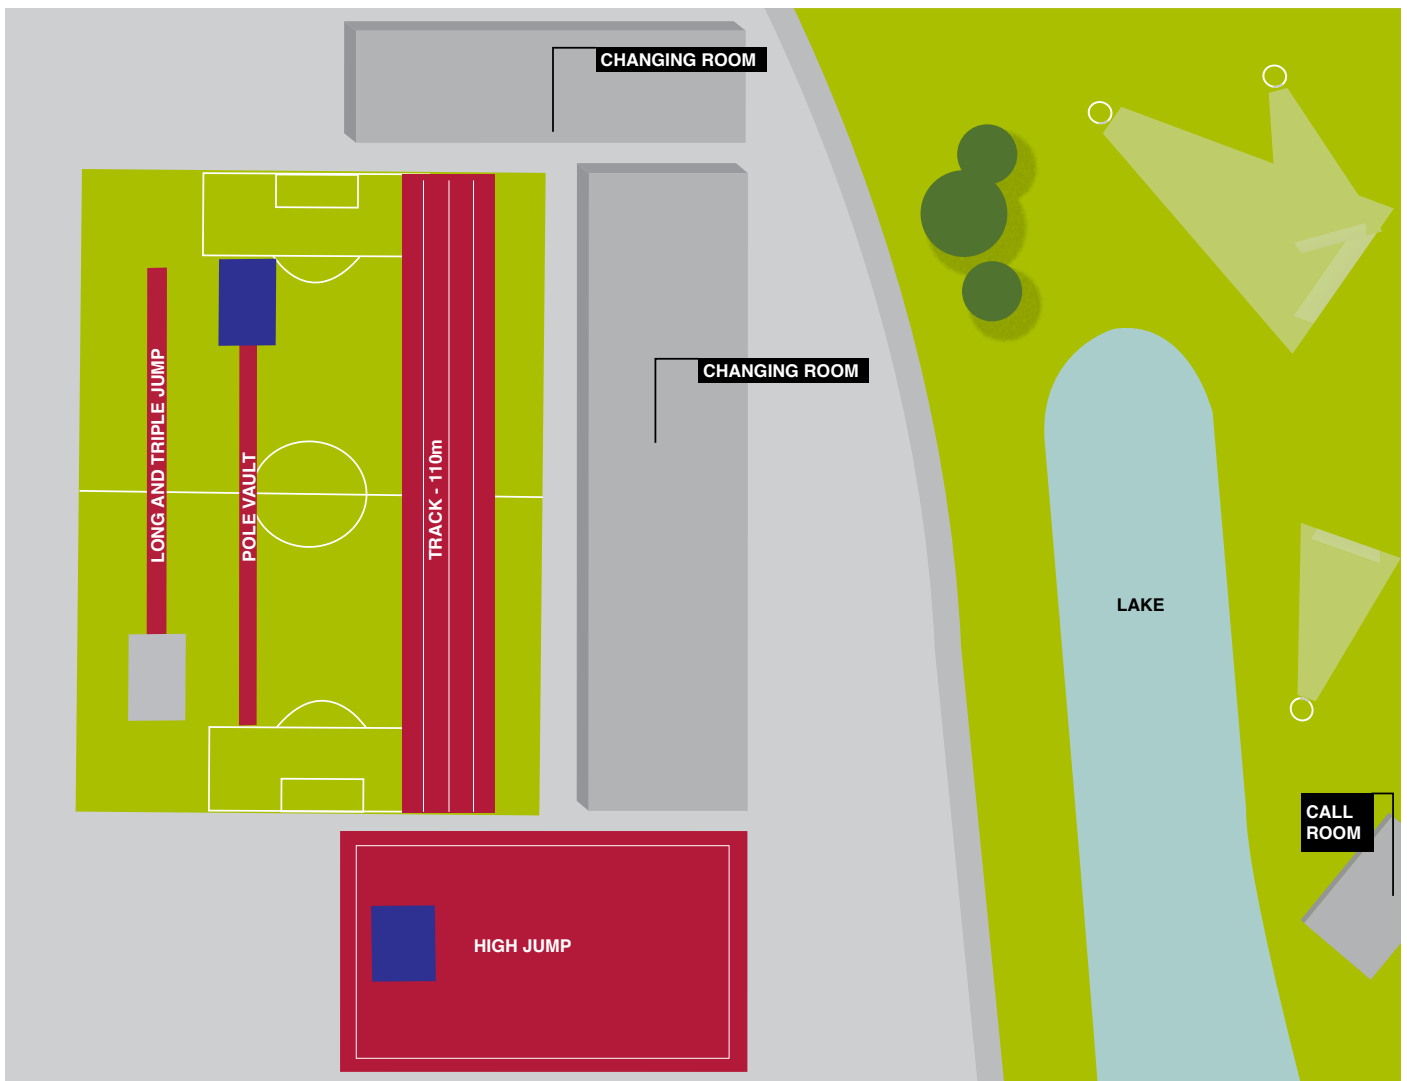

© IAAF 2007 TM

Warm up area/ Aufwärmzone/ Zona di riscaldamento

WYC - SÜDTIROL 2009 | Via Laghetto 21 Fischzuchtweg | I - 39042 Bressanone - Brixen
phone: +39. 0472. 831 320 | **fax:** +39. 0472. 833 525 | **C.F.:** 90043940213 | **P.I.:** 02547670212
e-mail: info@suedtirol2009.org | **web:** www.suedtirol2009.org